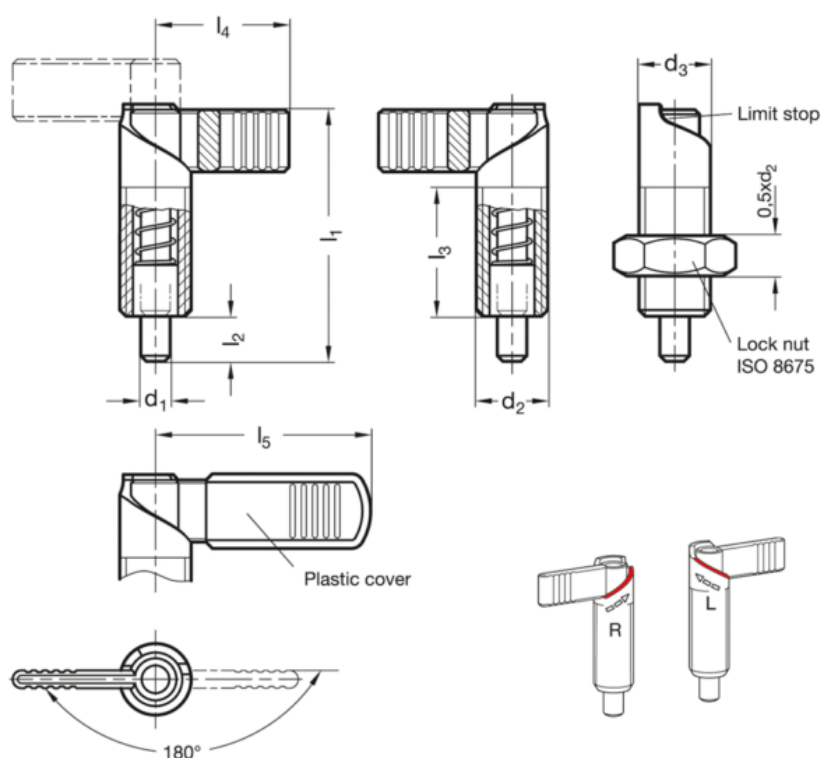

Varenummer: 20721510M2015RA  
 Beskrivelse: E+G positioneringsbolt  
 GN 721.5-10-M20x1,5-RA

## Mål

d1	= 10	l4	= 37
d2	= M20x1.5	l5	= -
d3	= 20	Vægt i (g) = 130	
fjedbund	= 21		
fjedtop	= 57		
l1	= 69		
l2	= 12		
l3	= 37		